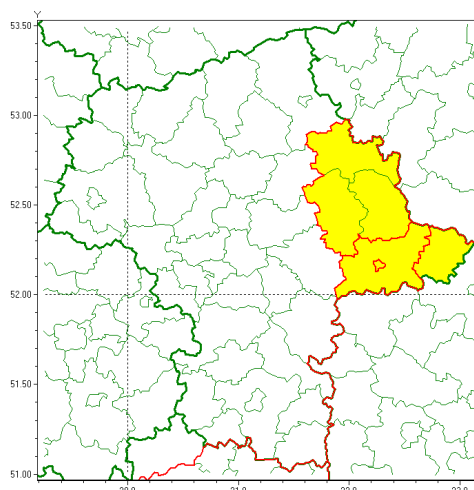

Zasięg ostrzeżenia w województwie

Intensywne opady deszczu

Ostrzeżenie meteorologiczne Nr 92

Nazwa biura	IMGW-PIB Centralne Biuro Prognoz Meteorologicznych - Wydział w Warszawie
Zjawisko/stopień zagrożenia	Intensywne opady deszczu/ 1
Obszar	województwo mazowieckie powiat siedlecki
Ważność	od godz. 12:00 dnia 17.09.2021 do godz. 07:00 dnia 18.09.2021
Przebieg	Prognozowane są opady deszczu o natężeniu umiarkowanym, okresami silnym. Prognozowana wysokość opadu od 30 mm do 45 mm.
Prawdopodobieństwo wystąpienia zjawiska(%)	80%
Uwagi	Brak.
Dyrektor synoptyk IMGW-PIB	Katarzyna Cisiłowska
Godzina i data wydania	godz. 22:48 dnia 16.09.2021
SMS	IMGW-PIB OSTRZEŻENIE: DESZCZ/1 mazowieckie/siedlecki od 12:00/17.09 do 07:00/18.09.2021 45 mm.