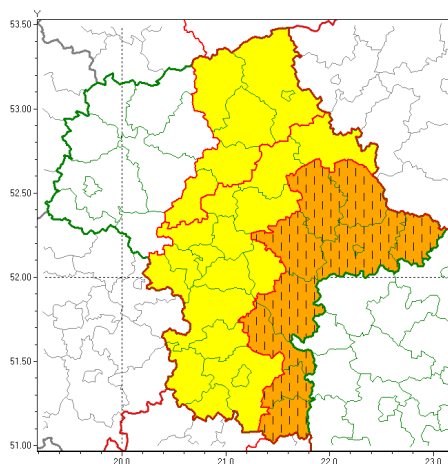

Zasięg ostrzeżeń w województwie

Burze z gradem
2021-07-01 12:20

WOJEWÓDZTWO MAZOWIECKIE OSTRZEŻENIA METEOROLOGICZNE ZBIORCZO NR 112 WYKAZ OBYWÓW ZUJACYCH OSTRZEŻENIE o godz. 12:20 dnia 01.07.2021

Zjawisko/Stopień zagrożenia	Burze z gradem/1
Obszar (w nawiasie numer ostrzeżenia dla powiatu)	powiaty: makowski(63), nowodworski(56), ostrołęcki(65), Ostrołęka(65), przasnyski(62), pułtuski(59)
Ważność	od godz. 13:00 dnia 01.07.2021 do godz. 02:00 dnia 02.07.2021
Prawdopodobieństwo	80%
Przebieg	Prognozowane są burze, którym miejscami będą towarzyszyły opady deszczu od 20 mm do 30 mm, lokalnie do 40 mm oraz porywy wiatru do 90 km/h. Miejscami grad.
SMS	IMGW-PIB OSTRZEŻEGA: BURZE Z GRADEM/1 mazowieckie (6 powiatów) od 13:00/01.07 do 02:00/02.07.2021 deszcz 40 mm, grad, porywy 90 km/h. Dotyczy powiatów: makowski, nowodworski, ostrołęcki, Ostrołęka, przasnyski i pułtuski.
RSO	Woj. mazowieckie (6 powiatów), IMGW-PIB wydał ostrzeżenie pierwszego stopnia o burzach z gradem
Uwagi	Brak.
Zjawisko/Stopień zagrożenia	Burze z gradem/1
Obszar (w nawiasie numer ostrzeżenia dla powiatu)	powiaty: białobrzeski(55), grodziski(54), grójecki(55), legionowski(55), ostrowski(63), otwocki(57), piaseczyński(56), pruszkowski(54), przysuski(55), Radom(56), radomski(56), szydłowiecki(55), Warszawa(55), warszawski zachodni(55), wołomiński(55), wyszkowski(57), ywardowski(54)