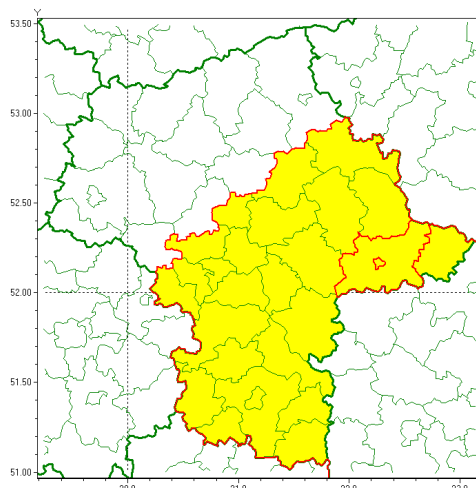

Zasięg ostrzeżenia w województwie

Burze z gradem

Ostrzeżenie meteorologiczne Nr 61

Nazwa biura	IMGW-PIB Centralne Biuro Prognoz Meteorologicznych - Wydział w Warszawie
Zjawisko/stopień zagrożenia	Burze z gradem/ 1
Obszar	województwo mazowieckie powiat siedlecki
Ważność	od godz. 09:00 dnia 01.07.2021 do godz. 02:00 dnia 02.07.2021
Przebieg	Prognozowane są burze, którym będą towarzyszyć opady deszczu od 20 mm do 30 mm, lokalnie do 40 mm oraz porywy wiatru do 90 km/h. Miejscami grad.
Prawdopodobieństwo wystąpienia zjawiska(%)	80%
Uwagi	Brak.
Dyrektor synoptyk IMGW-PIB	Ilona Bazyluk
Godzina i data wydania	godz. 06:23 dnia 01.07.2021
SMS	IMGW-PIB OSTRZEŻENIE: BURZE Z GRADEM/1 mazowieckie/siedlecki od 09:00/01.07 do 02:00/02.07.2021 deszcz 40 mm, grad, porywy 90 km/h.