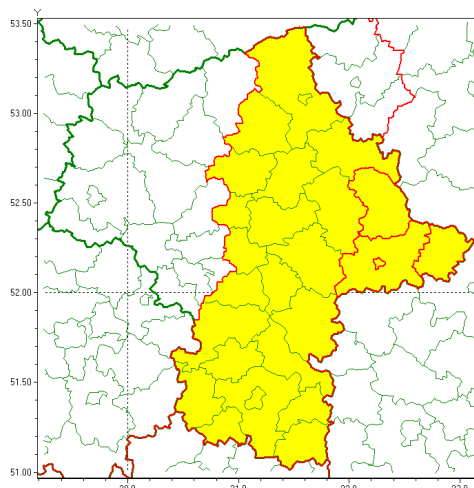

Zasięg ostrzeżenia w województwie

Burze z gradem

Ostrzeżenie meteorologiczne Nr 57

Nazwa biura	IMGW-PIB Centralne Biuro Prognoz Meteorologicznych - Wydział w Warszawie
Zjawisko/stopień zagrożenia	Burze z gradem/ 1
Obszar	województwo mazowieckie powiat siedlecki
Ważność	od godz. 11:00 dnia 25.06.2021 do godz. 24:00 dnia 25.06.2021
Przebieg	Prognozowane są burze, którym miejscami będą towarzyszyć ulewne opady deszczu od 20 mm do 30 mm, lokalnie do 40 mm oraz porywy wiatru do około 90 km/h. Miejscami grad.
Prawdopodobieństwo wystąpienia zjawiska(%)	80%
Uwagi	Brak.
Dyrektor synoptyk IMGW-PIB	Dorota Pacocha
Godzina i data wydania	godz. 10:01 dnia 25.06.2021
SMS	IMGW-PIB OSTRZEŻA: BURZE Z GRADEM/1 mazowieckie/siedlecki od 11:00/25.06 do 24:00/25.06.2021 deszcz 40 mm, grad, porywy 90 km/h.