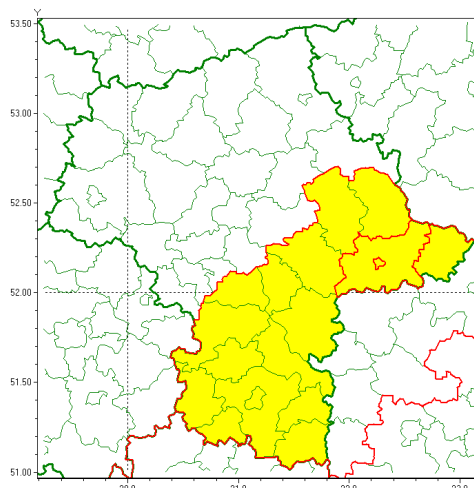

Zasięg ostrzeżenia w województwie

Burze

Ostrzeżenie meteorologiczne Nr 46

Nazwa biura	IMGW-PIB Centralne Biuro Prognoz Meteorologicznych - Wydział w Warszawie
Zjawisko/stopień zagrożenia	Burze/ 1
Obszar	województwo mazowieckie powiat siedlecki
Ważność	od godz. 14:00 dnia 05.05.2021 do godz. 21:00 dnia 05.05.2021
Przebieg	Prognozowane są burze, którym będzie towarzyszyć opady deszczu od 15 mm do 20 mm oraz porywy wiatru do 80 km/h. Lokalnie niewielki grad.
Prawdopodobieństwo wystąpienia zjawiska(%)	80%
Uwagi	Brak.
Dyrektor synoptyk IMGW-PIB	Ilona Bazyluk
Godzina i data wydania	godz. 07:32 dnia 05.05.2021
SMS	IMGW-PIB OSTRZEŻENIE: BURZE/1 mazowieckie/siedlecki od 14:00/05.05 do 21:00/05.05.2021 deszcz 20 mm, porywy 80 km/h, mały grad.