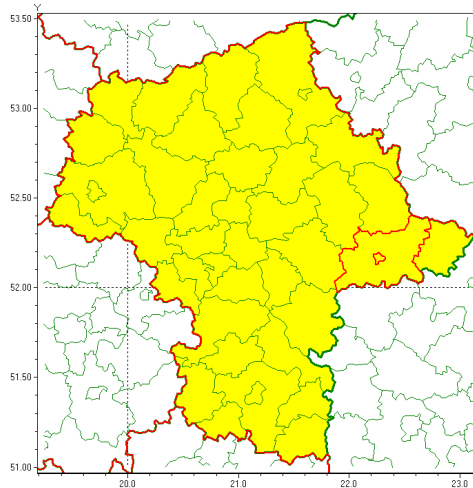

### Zasięg ostrzeżenia w województwie

#### Przymrozki

### Ostrzeżenie meteorologiczne Nr 41

<b>Nazwa biura</b>	IMGW-PIB Centralne Biuro Prognoz Meteorologicznych - Wydział w Warszawie
<b>Zjawisko/stopień zagrożenia</b>	Przymrozki/ 1
<b>Obszar</b>	województwo mazowieckie <b>powiat siedlecki</b>
<b>Ważność</b>	od godz. 23:00 dnia 23.04.2021 do godz. 08:00 dnia 27.04.2021
<b>Przebieg</b>	Miejscami prognozowany jest spadek temperatury powietrza do około -3°C, przy gruncie lokalnie do około -5°C. Temperatura maksymalna w dzień od 7°C do 10°C.
<b>Prawdopodobieństwo wystąpienia zjawiska(%)</b>	80%
<b>Uwagi</b>	Brak.
<b>Dyrektor synoptyk IMGW-PIB</b>	Ilona Bazyluk
<b>Godzina i data wydania</b>	godz. 12:07 dnia 23.04.2021
<b>SMS</b>	IMGW-PIB OSTRZEŻENIE: PRZYMROZKI/1 mazowieckie/siedlecki od 23:00/23.04 do 08:00/27.04.2021 temp. min -3 st., przy gruncie -5 st., temp. maks 10 st.