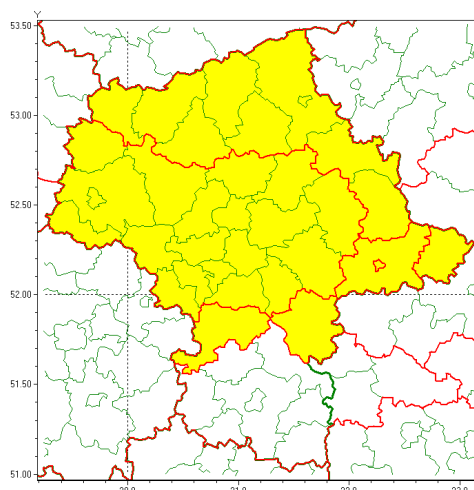

### Zasięg ostrzeżenia w województwie

Intensywne opady śniegu

### Ostrzeżenie meteorologiczne Nr 24

<b>Nazwa biura</b>	IMGW-PIB Centralne Biuro Prognoz Meteorologicznych - Wydział w Warszawie
<b>Zjawisko/stopień zagrożenia</b>	Intensywne opady śniegu/ 1
<b>Obszar</b>	województwo mazowieckie <b>powiat siedlecki</b>
<b>Ważność</b>	od godz. 06:00 dnia 08.02.2021 do godz. 18:00 dnia 08.02.2021
<b>Przebieg</b>	Prognozuje się wystąpienie opadów śniegu, miejscami o natężeniu umiarkowanym, powodujących przyrost pokrywy śnieżnej o 10 cm do 14 cm. Strefa opadów będzie przemieszczała się z południa na północ regionu.
<b>Prawdopodobieństwo wystąpienia zjawiska(%)</b>	80%
<b>Uwagi</b>	Brak.
<b>Dyrektor synoptyk IMGW-PIB</b>	Małgorzata Tomczuk
<b>Godzina i data wydania</b>	godz. 18:20 dnia 07.02.2021
<b>SMS</b>	IMGW-PIB OSTRZEŻENIE: NIEG/1 mazowieckie/siedlecki od 06:00/08.02 do 18:00/08.02.2021 przyrost pokrywy 14 cm.