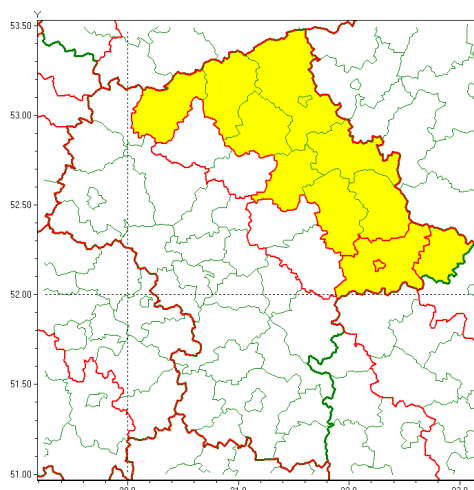

### Zasięg ostrzeżenia w województwie

Silny mróz

### Ostrzeżenie meteorologiczne Nr 27

<b>Nazwa biura</b>	IMGW-PIB Centralne Biuro Prognoz Meteorologicznych - Wydział w Warszawie
<b>Zjawisko/stopień zagrożenia</b>	Silny mróz/ 1
<b>Obszar</b>	województwo mazowieckie <b>powiat siedlecki</b>
<b>Ważność</b>	od godz. 19:00 dnia 17.02.2021 do godz. 09:00 dnia 19.02.2021
<b>Przebieg</b>	Prognozuje się temperatury minimalne w nocy od -16°C do -13°C. Temperatura maksymalna w dzień od -7°C do -5°C. Wiatr o średniej prędkości od 10 km/h do 20 km/h.
<b>Prawdopodobieństwo wystąpienia zjawiska(%)</b>	80%
<b>Uwagi</b>	Brak.
<b>Dyrektor synoptyk IMGW-PIB</b>	Ilona Bazyluk
<b>Godzina i data wydania</b>	godz. 11:58 dnia 17.02.2021
<b>SMS</b>	IMGW-PIB OSTRZEŻENIE: MRÓZ/1 mazowieckie/siedlecki od 19:00/17.02 do 09:00/19.02.2021 temp. min -16 st, temp. maks -5 st, wiatr 20 km/h.