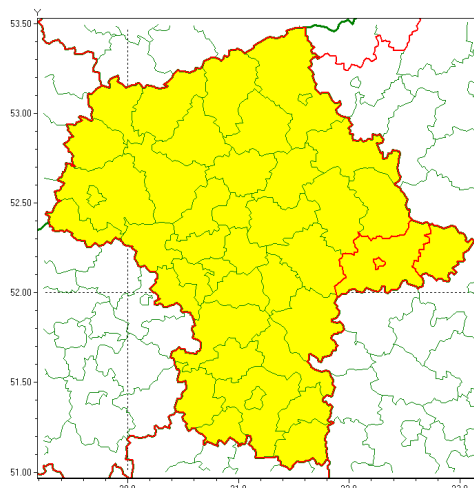

### Zasięg ostrzeżenia w województwie

Silny mróz

### Ostrzeżenie meteorologiczne Nr 26

<b>Nazwa biura</b>	IMGW-PIB Centralne Biuro Prognoz Meteorologicznych - Wydział w Warszawie
<b>Zjawisko/stopień zagrożenia</b>	Silny mróz/ 1
<b>Obszar</b>	województwo mazowieckie <b>powiat siedlecki</b>
<b>Ważność</b>	od godz. 20:00 dnia 12.02.2021 do godz. 09:00 dnia 13.02.2021
<b>Przebieg</b>	Prognozuje się temperatury minimalne w nocy miejscami od -16°C do -14°C. Wiatr o średniej prędkości od 15 km/h do 25 km/h.
<b>Prawdopodobieństwo wystąpienia zjawiska(%)</b>	70%
<b>Uwagi</b>	Brak.
<b>Dyrektor synoptyk IMGW-PIB</b>	Kamil Walczak
<b>Godzina i data wydania</b>	godz. 11:59 dnia 12.02.2021
<b>SMS</b>	IMGW-PIB OSTRZEŻA: MRÓZ/1 mazowieckie/siedlecki od 20:00/12.02 do 09:00/13.02.2021 temp. min -16 st, wiatr 25 km/h.