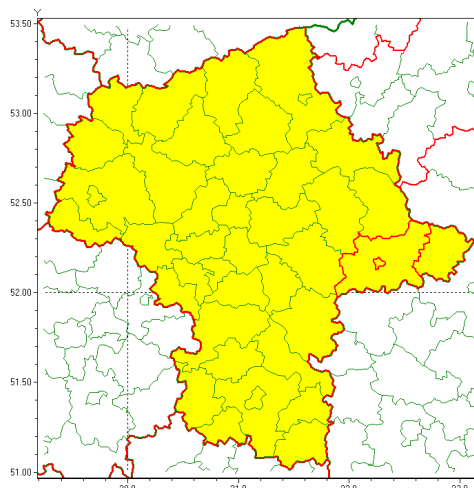

Zasięg ostrzeżenia w województwie

Silny mróz

Ostrzeżenie meteorologiczne Nr 25

Nazwa biura	IMGW-PIB Centralne Biuro Prognoz Meteorologicznych - Wydział w Warszawie
Zjawisko/stopień zagrożenia	Silny mróz/ 1
Obszar	województwo mazowieckie powiat siedlecki
Ważność	od godz. 20:00 dnia 11.02.2021 do godz. 09:00 dnia 12.02.2021
Przebieg	Prognozuje się temperatury minimalne w nocy od -18°C miejscami na północy do -14°C na południu. Wiatr o średniej prędkości od 15 km/h do 25 km/h.
Prawdopodobieństwo wystąpienia zjawiska(%)	80%
Uwagi	Brak.
Dyrektor synoptyk IMGW-PIB	Dorota Pacocha
Godzina i data wydania	godz. 12:55 dnia 11.02.2021
SMS	IMGW-PIB OSTRZEŻA: MRÓZ/1 mazowieckie/siedlecki od 20:00/11.02 do 09:00/12.02.2021 temp. min -18 st, wiatr 25 km/h.