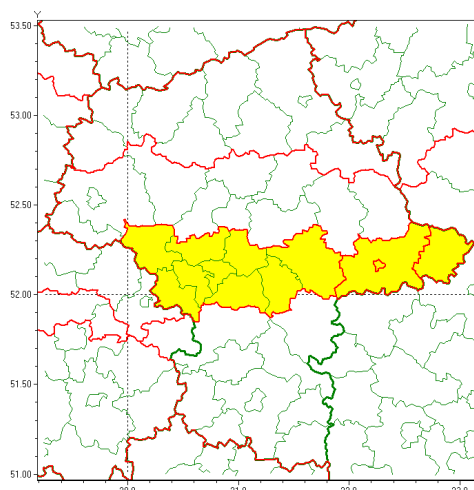

### Zasięg ostrzeżenia w województwie

Oblodzenie

### Ostrzeżenie meteorologiczne Nr 18

<b>Nazwa biura</b>	IMGW-PIB Centralne Biuro Prognoz Meteorologicznych - Wydział w Warszawie
<b>Zjawisko/stopień zagrożenia</b>	Oblodzenie/ 1
<b>Obszar</b>	województwo mazowieckie <b>powiat siedlecki</b>
<b>Ważność</b>	od godz. 05:00 dnia 04.02.2021 do godz. 09:00 dnia 04.02.2021
<b>Przebieg</b>	Prognozuje się zamarzanie mokrej nawierzchni dróg i chodników po opadach deszczu, deszczu ze mżawką i mokrego śniegu. Temperatura minimalna około -2°C, temperatura minimalna gruntu około -3°C.
<b>Prawdopodobieństwo wystąpienia zjawiska(%)</b>	80%
<b>Uwagi</b>	Brak.
<b>Dyrektor synoptyk IMGW-PIB</b>	Michał Folwarski
<b>Godzina i data wydania</b>	godz. 13:59 dnia 03.02.2021
<b>SMS</b>	IMGW-PIB OSTRZEŻENIE: OBLODZENIE/1 mazowieckie/siedlecki od 05:00/04.02 do 09:00/04.02.2021 temp. min. do -2 st., przy gruncie do -3 st., lisko.