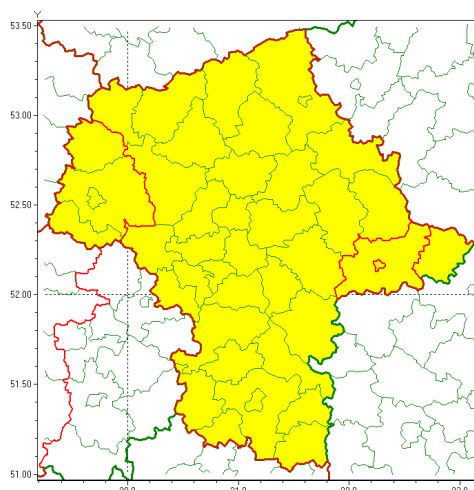

Zasięg ostrzeżenia w województwie

Oblodzenie

Ostrzeżenie meteorologiczne Nr 4

Nazwa biura	IMGW-PIB Centralne Biuro Prognoz Meteorologicznych - Wydział w Warszawie
Zjawisko/stopień zagrożenia	Oblodzenie/ 1
Obszar	województwo mazowieckie powiat siedlecki
Ważność	od godz. 19:00 dnia 07.01.2021 do godz. 09:00 dnia 08.01.2021
Przebieg	Prognozuje się zamarzanie mokrej nawierzchni dróg i chodników po opadach deszczu ze śniegiem i mokrego śniegu. Temperatura minimalna około -2°C, temperatura minimalna gruntu około -4°C.
Prawdopodobieństwo wystąpienia zjawiska(%)	80%
Uwagi	Brak.
Dyrektor synoptyk IMGW-PIB	Michał Jaworski
Godzina i data wydania	godz. 11:54 dnia 07.01.2021
SMS	IMGW-PIB OSTRZEŻENIE: OBLODZENIE/1 mazowieckie/siedlecki od 19:00/07.01 do 09:00/08.01.2021 temp. min. od -3 st. do -1 st., przy gruncie do -4 st., lisko.