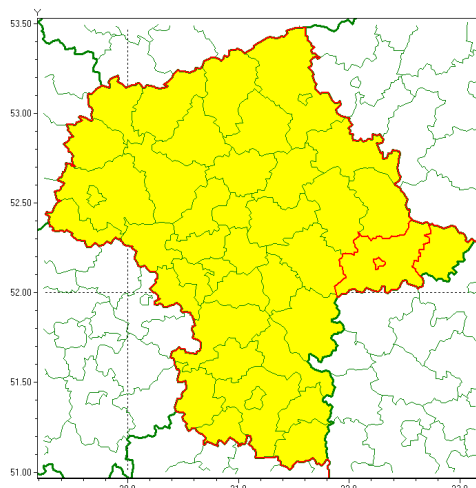

email: meteo.warszawa@imgw.pl

www: www.imgw.pl

Zasięg ostrzeżenia w województwie

Gęsta mgła

Ostrzeżenie meteorologiczne Nr 87

Nazwa biura	IMGW-PIB Centralne Biuro Prognoz Meteorologicznych w Warszawie
Zjawisko/stopień zagrożenia	Gęsta mgła/ 1
Obszar	województwo mazowieckie powiat siedlecki
Ważność	od godz. 22:00 dnia 03.11.2020 do godz. 10:00 dnia 04.11.2020
Przebieg	Prognozuje się gęste mgły w zasięgu których widzialność może wynosić miejscami do 100 m.
Prawdopodobieństwo wystąpienia zjawiska(%)	80%
Uwagi	Brak.
Dyrektor synoptyk IMGW-PIB	Mariusz Cebula
Godzina i data wydania	godz. 13:25 dnia 03.11.2020
SMS	IMGW-PIB OSTRZEŻENIE: MGŁA/1 mazowieckie/siedlecki od 22:00/03.11 do 10:00/04.11.2020 widzialność lokalnie do 100 m.