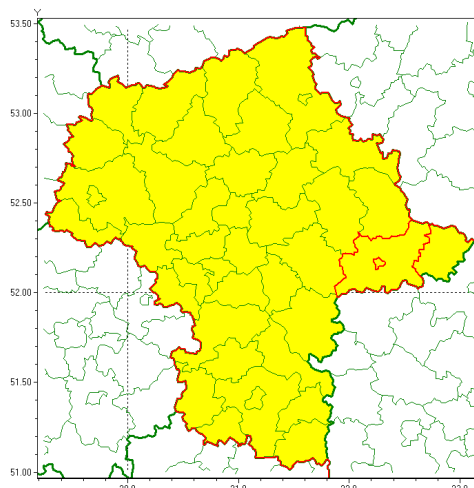

email: meteo.warszawa@imgw.pl

www: www.imgw.pl

Zasięg ostrzeżenia w województwie

Gęsta mgła

Ostrzeżenie meteorologiczne Nr 88

Nazwa biura	IMGW-PIB Centralne Biuro Prognoz Meteorologicznych w Warszawie
Zjawisko/stopień zagrożenia	Gęsta mgła/ 1
Obszar	województwo mazowieckie powiat siedlecki
Ważność	od godz. 22:00 dnia 06.11.2020 do godz. 10:00 dnia 07.11.2020
Przebieg	Prognozuje się gęste mgły, w zasięgu których widzialność może wynosić miejscami do 100 m.
Prawdopodobieństwo wystąpienia zjawiska(%)	70%
Uwagi	Brak.
Dyrektor synoptyk IMGW-PIB	Dorota Pacocha
Godzina i data wydania	godz. 13:08 dnia 06.11.2020
SMS	IMGW-PIB OSTRZEŻENIE: MGŁA/1 mazowieckie/siedlecki od 22:00/06.11 do 10:00/07.11.2020 widzialność 100 m.