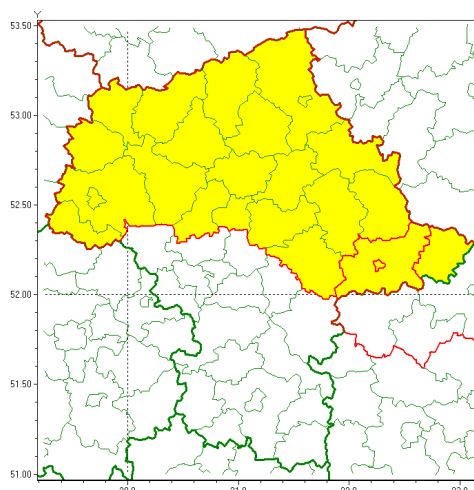

email: meteo.warszawa@imgw.pl

www: www.imgw.pl

Zasięg ostrzeżenia w województwie

Gęsta mgła

Ostrzeżenie meteorologiczne Nr 85

Nazwa biura	IMGW-PIB Centralne Biuro Prognoz Meteorologicznych w Warszawie
Zjawisko/stopień zagrożenia	Gęsta mgła/ 1
Obszar	województwo mazowieckie powiat siedlecki
Ważność	od godz. 23:00 dnia 30.10.2020 do godz. 09:00 dnia 31.10.2020
Przebieg	Prognozuje się gęste mgły w zasięgu których widzialność wyniesie miejscami od 100 m do 200 m.
Prawdopodobieństwo wystąpienia zjawiska(%)	80%
Uwagi	Brak.
Dyrektor synoptyk IMGW-PIB	Katarzyna Cisiłowska
Godzina i data wydania	godz. 12:38 dnia 30.10.2020
SMS	IMGW-PIB OSTRZEŻENIE: MGŁA/1 mazowieckie/siedlecki od 23:00/30.10 do 09:00/31.10.2020 widzialność 100 m.