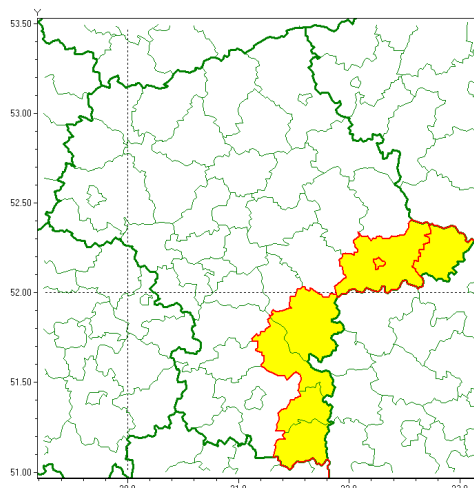

email: meteo.warszawa@imgw.pl

www: www.imgw.pl

Zasięg ostrzeżenia w województwie

Gęsta mgła

Ostrzeżenie meteorologiczne Nr 84

Nazwa biura	IMGW-PIB Centralne Biuro Prognoz Meteorologicznych w Warszawie
Zjawisko/stopień zagrożenia	Gęsta mgła/ 1
Obszar	województwo mazowieckie powiat siedlecki
Ważność	od godz. 23:00 dnia 27.10.2020 do godz. 09:00 dnia 28.10.2020
Przebieg	Prognozuje się gęste mgły, w zasięgu których widzialność będzie ograniczona do 100 m.
Prawdopodobieństwo wystąpienia zjawiska(%)	80%
Uwagi	Brak.
Dyrektor synoptyk IMGW-PIB	Kamil Walczak
Godzina i data wydania	godz. 13:02 dnia 27.10.2020
SMS	IMGW-PIB OSTRZEŻENIE: MGŁA/1 mazowieckie/siedlecki od 23:00/27.10 do 09:00/28.10.2020 widzialność 100 m.