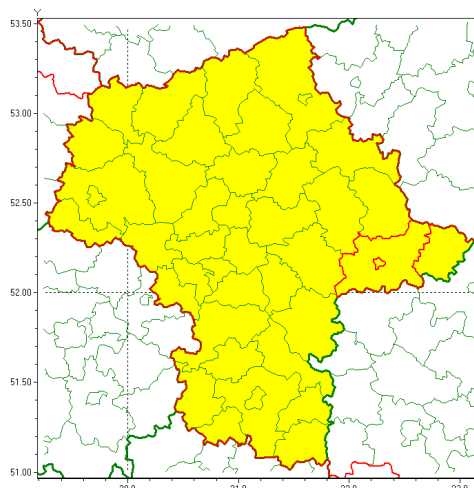

email: meteo.warszawa@imgw.pl

www: www.imgw.pl

Zasięg ostrzeżenia w województwie

Burze

Ostrzeżenie meteorologiczne Nr 75

Nazwa biura	IMGW-PIB Centralne Biuro Prognoz Meteorologicznych w Warszawie
Zjawisko/stopień zagrożenia	Burze/ 1
Obszar	województwo mazowieckie powiat siedlecki
Ważność	od godz. 06:00 dnia 27.08.2020 do godz. 21:00 dnia 27.08.2020
Przebieg	Prognozuje się wystąpienie burz z opadami deszczu miejscami od 15 mm do 20 mm, lokalnie 25 mm, oraz porywami wiatru do 90 km/h.
Prawdopodobieństwo wystąpienia zjawiska(%)	90%
Uwagi	Brak.
Dyrektor synoptyk IMGW-PIB	Agnieszka Prasek
Godzina i data wydania	godz. 05:26 dnia 27.08.2020
SMS	IMGW-PIB OSTRZEŻA: BURZE/1 mazowieckie/siedlecki od 06:00/27.08 do 21:00/27.08.2020 deszcz 25 mm, porywy 90 km/h.