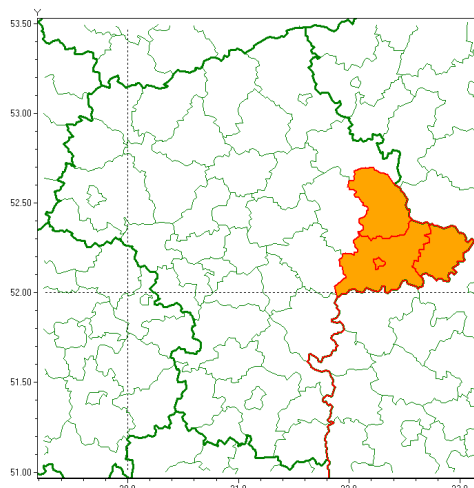

## Zasięg ostrzeżenia w województwie

Silny deszcz z burzami

**Ostrzeżenie meteorologiczne Nr 72**

<b>Nazwa biura</b>	IMGW-PIB Centralne Biuro Prognoz Meteorologicznych w Warszawie
<b>Zjawisko/stopień zagrożenia</b>	Silny deszcz z burzami/ 2
<b>Obszar</b>	województwo mazowieckie <b>powiat siedlecki</b>
<b>Ważność</b>	od godz. 04:00 dnia 19.08.2020 do godz. 21:00 dnia 19.08.2020
<b>Przebieg</b>	Obserwuje się i prognozuje dalsze występowanie opadów deszczu, okresami o natężeniu umiarkowanym i silnym. Prognozowana wysokość opadów za okres ważności Ostrzeżenia - miejscami od 45 mm do 60 mm. W trakcie opadów deszczu będzie występować burze z porywami wiatru do 70 km/h oraz opadami gradu.
<b>Prawdopodobieństwo wystąpienia zjawiska(%)</b>	80%
<b>Uwagi</b>	Brak.
<b>Dyrektor synoptyk IMGW-PIB</b>	Jakub Gawron
<b>Godzina i data wydania</b>	godz. 03:51 dnia 19.08.2020
<b>SMS</b>	IMGW-PIB OSTRZEŻENIE: DESZCZ i BURZE/2 mazowieckie/siedlecki od 04:00/19.08 do 21:00/19.08.2020 60 mm; porywy 70 km/h.