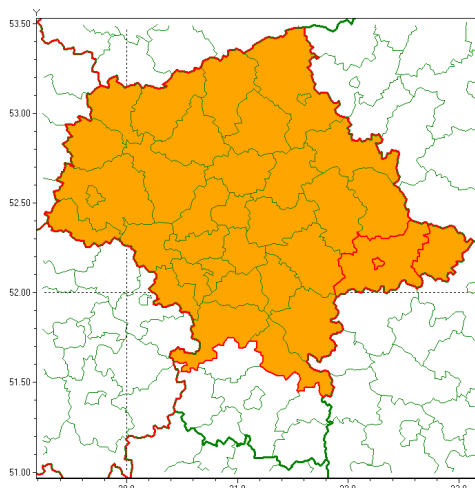

email: meteo.warszawa@imgw.pl

www: www.imgw.pl

Zasięg ostrzeżenia w województwie

Burze z gradem

Ostrzeżenie meteorologiczne Nr 63

Nazwa biura	IMGW-PIB Centralne Biuro Prognoz Meteorologicznych w Warszawie
Zjawisko/stopień zagrożenia	Burze z gradem/ 2
Obszar	województwo mazowieckie powiat siedlecki
Ważność	od godz. 15:00 dnia 10.07.2020 do godz. 02:00 dnia 11.07.2020
Przebieg	Prognozuje się wystąpienie burz z opadami deszczu miejscami do 30 mm oraz porywami wiatru do 100 km/h, lokalnie do 110 km/h. Miejscami grad.
Prawdopodobieństwo wystąpienia zjawiska(%)	85%
Uwagi	Brak.
Dyrektor synoptyk IMGW-PIB	Michał Jaworski
Godzina i data wydania	godz. 11:34 dnia 10.07.2020
SMS	IMGW-PIB OSTRZEŻA: BURZE Z GRADEM/2 mazowieckie/siedlecki od 15:00/10.07 do 02:00/11.07.2020 deszcz 30 mm, porywy 110 km/h.