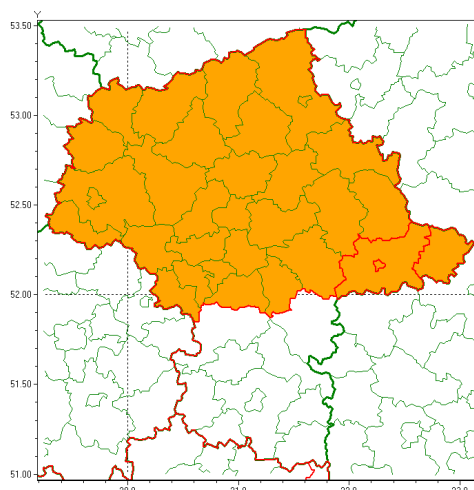

email: meteo.warszawa@imgw.pl

www: www.imgw.pl

Zasięg ostrzeżenia w województwie

Burze z gradem

Ostrzeżenie meteorologiczne Nr 54

Nazwa biura	IMGW-PIB Centralne Biuro Prognoz Meteorologicznych w Warszawie
Zjawisko/stopień zagrożenia	Burze z gradem/ 2
Obszar	województwo mazowieckie powiat siedlecki
Ważność	od godz. 10:00 dnia 22.06.2020 do godz. 03:00 dnia 23.06.2020
Przebieg	Prognozuje się wystąpienie burz z opadami deszczu od 30 mm do 50 mm, lokalnie w przypadku kumulacji opadów do 60 mm oraz porywami wiatru do 80 km/h. Miejscami grad.
Prawdopodobieństwo wystąpienia zjawiska(%)	85%
Uwagi	Ze względu na dynamiczną sytuację Ostrzeżenie może być przedłużone w oparciu o najnowsze dane obserwacyjne i prognostyczne. Możliwa jest też zmiana stopnia Ostrzeżenia.
Dyrektor synoptyk IMGW-PIB	Ilona Bazyluk
Godzina i data wydania	godz. 06:46 dnia 22.06.2020
SMS	IMGW-PIB OSTRZEŻA: BURZE Z GRADEM/2 mazowieckie/siedlecki od 10:00/22.06 do 03:00/23.06.2020 deszcz 60 mm, porywy 80 km/h.