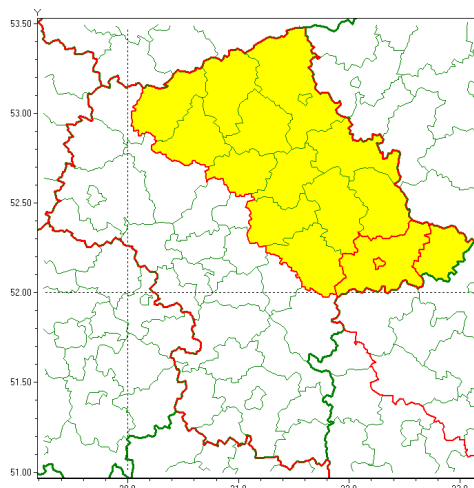

### Zasięg ostrzeżenia w województwie

Burze z gradem

### Ostrzeżenie meteorologiczne Nr 51

<b>Nazwa biura</b>	IMGW-PIB Centralne Biuro Prognoz Meteorologicznych w Warszawie
<b>Zjawisko/stopień zagrożenia</b>	Burze z gradem/ 1
<b>Obszar</b>	województwo mazowieckie <b>powiat siedlecki</b>
<b>Ważność</b>	od godz. 11:00 dnia 19.06.2020 do godz. 24:00 dnia 19.06.2020
<b>Przebieg</b>	Prognozuje się wystąpienie burz z opadami deszczu od 20 mm do 30 mm, lokalnie do 40 mm oraz porywami wiatru do 80 km/h. Miejscami grad.
<b>Prawdopodobieństwo wystąpienia zjawiska(%)</b>	85%
<b>Uwagi</b>	Brak.
<b>Dyrektor synoptyk IMGW-PIB</b>	Ilona Bazyluk
<b>Godzina i data wydania</b>	godz. 06:27 dnia 19.06.2020
<b>SMS</b>	IMGW-PIB OSTRZEŻENIE: BURZE Z GRADEM/1 mazowieckie/siedlecki od 11:00/19.06 do 24:00/19.06.2020 deszcz 40 mm, porywy 80 km/h, miejscami grad.