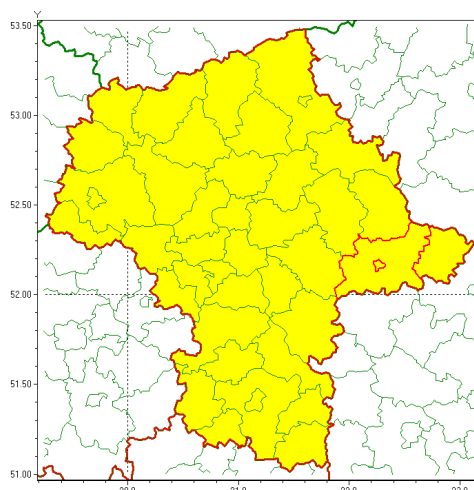

email: meteo.warszawa@imgw.pl

www: www.imgw.pl

Zasięg ostrzeżenia w województwie

Burze z gradem

Ostrzeżenie meteorologiczne Nr 49

Nazwa biura	IMGW-PIB Centralne Biuro Prognoz Meteorologicznych w Warszawie
Zjawisko/stopień zagrożenia	Burze z gradem/ 1
Obszar	województwo mazowieckie powiat siedlecki
Ważność	od godz. 10:00 dnia 17.06.2020 do godz. 24:00 dnia 17.06.2020
Przebieg	Prognozuje się wystąpienie burz z opadami deszczu miejscami od 20 mm do 30 mm, lokalnie do 40 mm oraz porywami wiatru do 80 km/h. Miejscami może liwy grad.
Prawdopodobieństwo wystąpienia zjawiska(%)	80%
Uwagi	Możliwość podniesienia stopnia ostrzeżenia.
Dyrektor synoptyk IMGW-PIB	Michał Pilecki
Godzina i data wydania	godz. 08:55 dnia 17.06.2020
SMS	IMGW-PIB OSTRZEGA: BURZE Z GRADEM/1 mazowieckie/siedlecki od 10:00/17.06 do 24:00/17.06.2020 deszcz 40 mm, porywy 80 km/h, lokalnie grad.