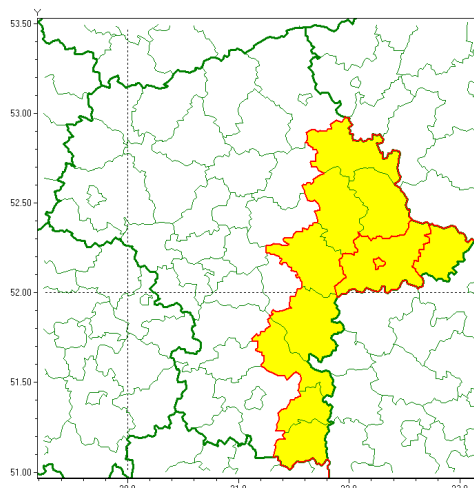

### Zasięg ostrzeżenia w województwie

Burze z gradem

### Ostrzeżenie meteorologiczne Nr 47

|   |  |
|---|--|
| <b>Nazwa biura</b>                                | IMGW-PIB Centralne Biuro Prognoz Meteorologicznych w Warszawie   |
| <b>Zjawisko/stopień zagrożenia</b>                | Burze z gradem/ 1  |
| <b>Obszar</b>                                     | województwo mazowieckie <b>powiat siedlecki</b>  |
| <b>Ważność</b>                                    | od godz. 06:00 dnia 10.06.2020 do godz. 21:00 dnia 10.06.2020  |
| <b>Przebieg</b>                                   | Prognozuje się wystąpienie burz z opadami deszczu od 20 mm do 35 mm, oraz porywami wiatru do 75 km/h. Miejscami grad.      |
| <b>Prawdopodobieństwo wystąpienia zjawiska(%)</b> | 80%  |
| <b>Uwagi</b>                                      | Brak.  |
| <b>Dyrektor synoptyk IMGW-PIB</b>                 | Julianna Drożdżyńska   |
| <b>Godzina i data wydania</b>                     | godz. 05:57 dnia 10.06.2020  |
| <b>SMS</b>  | IMGW-PIB OSTRZEŻA: BURZE Z GRADEM/1 mazowieckie/siedlecki od 06:00/10.06 do 21:00/10.06.2020 deszcz 35 mm, porywy 75 km/h. |