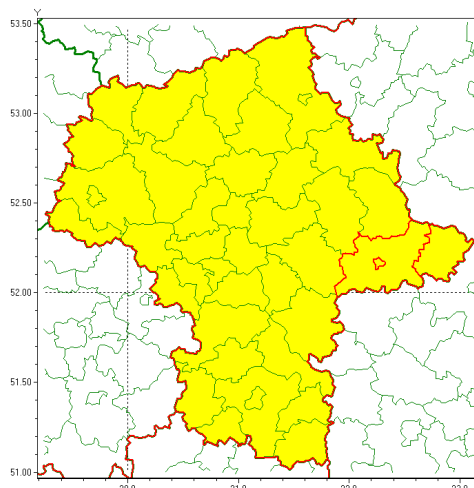

email: meteo.warszawa@imgw.pl

www: www.imgw.pl

Zasięg ostrzeżenia w województwie

Przymrozki

Ostrzeżenie meteorologiczne Nr 28

Nazwa biura	IMGW-PIB Centralne Biuro Prognoz Meteorologicznych w Warszawie
Zjawisko/stopień zagrożenia	Przymrozki/ 1
Obszar	województwo mazowieckie powiat siedlecki
Ważność	od godz. 23:00 dnia 14.04.2020 do godz. 08:00 dnia 15.04.2020
Przebieg	Prognozuje się spadek temperatury do -2°C , przy gruncie do -4°C .
Prawdopodobieństwo wystąpienia zjawiska(%)	80%
Uwagi	Brak.
Dyrektor synoptyk IMGW-PIB	Ilona Bazyluk
Godzina i data wydania	godz. 11:26 dnia 14.04.2020
SMS	IMGW-PIB OSTRZEŻENIE: PRZYMROZKI/1 mazowieckie/siedlecki od 23:00/14.04 do 08:00/15.04.2020 temp. min -2°C , przy gruncie -4°C .