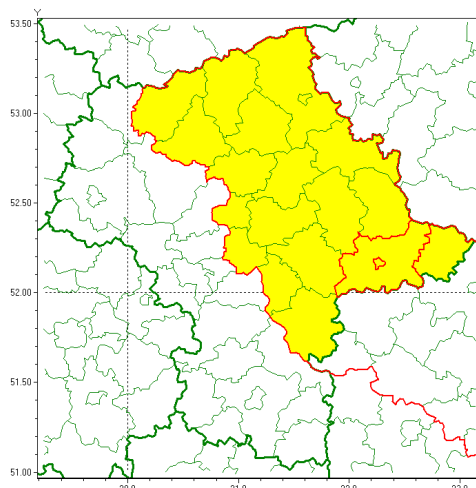

email: meteo.warszawa@imgw.pl

www: www.imgw.pl

Zasięg ostrzeżenia w województwie

Oblodzenie

Ostrzeżenie meteorologiczne Nr 6

Nazwa biura	IMGW-PIB Centralne Biuro Prognoz Meteorologicznych w Warszawie
Zjawisko/stopień zagrożenia	Oblodzenie/ 1
Obszar	województwo mazowieckie powiat siedlecki
Ważność	od godz. 00:00 dnia 07.02.2020 do godz. 08:00 dnia 07.02.2020
Przebieg	Prognozuje się zamarzanie mokrej nawierzchni dróg i chodników po opadach deszczu, deszczu ze śniegiem lub mokrego śniegu. Temperatura minimalna od -4°C do -1°C, temperatura minimalna gruntu od -6°C do -2°C.
Prawdopodobieństwo wystąpienia zjawiska(%)	80%
Uwagi	Brak.
Dyrektor synoptyk IMGW-PIB	Ilona Bazyluk
Godzina i data wydania	godz. 11:10 dnia 06.02.2020
SMS	IMGW-PIB OSTRZEŻENIE: OBLODZENIE/1 mazowieckie/siedlecki od 00:00/07.02 do 08:00/07.02.2020 temp. min. od -4 st. do -1 st., przy gruncie do -6 st., lisko.