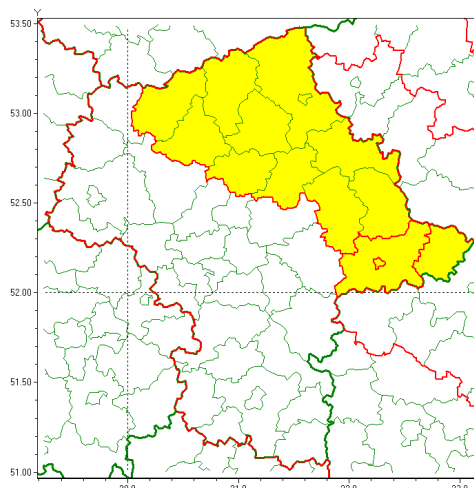

### Zasięg ostrzeżenia w województwie

Oblodzenie

### Ostrzeżenie meteorologiczne Nr 5

<b>Nazwa biura</b>	IMGW-PIB Centralne Biuro Prognoz Meteorologicznych w Warszawie
<b>Zjawisko/stopień zagrożenia</b>	Oblodzenie/ 1
<b>Obszar</b>	województwo mazowieckie <b>powiat siedlecki</b>
<b>Ważność</b>	od godz. 23:00 dnia 04.02.2020 do godz. 10:00 dnia 05.02.2020
<b>Przebieg</b>	Prognozuje się zamrażanie mokrej nawierzchni dróg i chodników po opadach deszczu ze śniegiem i mokrego śniegu. Temperatura minimalna od -4°C do -2°C, temperatura minimalna gruntu od -5°C do -3°C.
<b>Prawdopodobieństwo wystąpienia zjawiska(%)</b>	90%
<b>Uwagi</b>	Brak.
<b>Dyrektor synoptyk IMGW-PIB</b>	Anna Woźniak
<b>Godzina i data wydania</b>	godz. 12:17 dnia 04.02.2020
<b>SMS</b>	IMGW-PIB OSTRZEŻENIE: OBLODZENIE/1 mazowieckie/siedlecki od 23:00/04.02 do 10:00/05.02.2020 temp. min. od -4st. do -2st., przy gruncie do -5st., lisko.