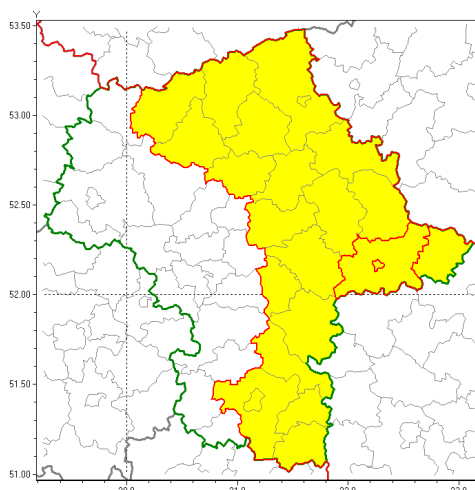

email: meteo.warszawa@imgw.pl

www: www.imgw.pl

Zasięg ostrzeżenia w województwie

Gęsta mgła

Ostrzeżenie meteorologiczne Nr 76

Nazwa biura	IMGW-PIB Centralne Biuro Prognoz Meteorologicznych w Warszawie
Zjawisko/stopień zagrożenia	Gęsta mgła/ 1
Obszar	województwo mazowieckie powiat siedlecki
Ważność	od godz. 15:00 dnia 19.12.2019 do godz. 08:00 dnia 20.12.2019
Przebieg	Prognozuje się dalsze występowanie gęstych mgieł w zasięgu których widzialność może wynosić miejscami od 100 m do 200 m.
Prawdopodobieństwo wystąpienia zjawiska(%)	80%
Uwagi	Brak.
Dyrektor synoptyk IMGW-PIB	Kamil Walczak
Godzina i data wydania	godz. 14:39 dnia 19.12.2019
SMS	IMGW-PIB OSTRZEŻENIE: MGŁA/1 mazowieckie/siedlecki od 15:00/19.12 do 08:00/20.12.2019 widzialność 100 m.