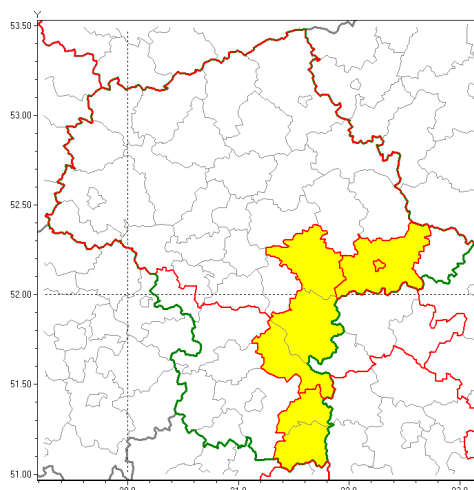

### Zasięg ostrzeżenia w województwie

Intensywne opady deszczu

### Ostrzeżenie meteorologiczne Nr 78

<b>Nazwa biura</b>	IMGW-PIB Centralne Biuro Prognoz Meteorologicznych w Warszawie
<b>Zjawisko/stopień zagrożenia</b>	Intensywne opady deszczu/ 1
<b>Obszar</b>	województwo mazowieckie <b>powiat siedlecki</b>
<b>Ważność</b>	od godz. 09:00 dnia 23.12.2019 do godz. 18:00 dnia 24.12.2019
<b>Przebieg</b>	Prognozuje się wystąpienie opadów deszczu okresami o natężeniu umiarkowanym. Prognozowana wysokość opadów za okres ważności Ostrzeżenia od 25 mm do 35 mm, lokalnie 40 mm.
<b>Prawdopodobieństwo wystąpienia zjawiska(%)</b>	80%
<b>Uwagi</b>	Brak.
<b>Dyrektor synoptyk IMGW-PIB</b>	Anna Woźniak
<b>Godzina i data wydania</b>	godz. 21:08 dnia 22.12.2019
<b>SMS</b>	IMGW-PIB OSTRZEŻENIE: DESZCZ/1 mazowieckie/siedlecki od 09:00/23.12 do 18:00/24.12.2019 25-35 mm, lok.40 mm.