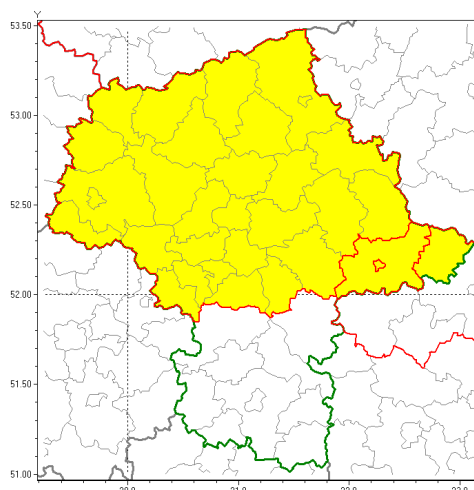

email: meteo.warszawa@imgw.pl

www: www.imgw.pl

Zasięg ostrzeżenia w województwie

Silna mgła

Ostrzeżenie meteorologiczne Nr 67

Nazwa biura	IMGW-PIB Centralne Biuro Prognoz Meteorologicznych w Warszawie
Zjawisko/stopień zagrożenia	Silna mgła/ 1
Obszar	województwo mazowieckie powiat siedlecki
Ważność	od godz. 22:00 dnia 23.10.2019 do godz. 09:00 dnia 24.10.2019
Przebieg	Prognozuje się gęste mgły w zasięgu których widzialność wynosi miejscami od 100 m do 200 m.
Prawdopodobieństwo wystąpienia zjawiska(%)	80%
Uwagi	Brak.
Dyrektor synoptyk IMGW-PIB	Katarzyna Cisiłowska
Godzina i data wydania	godz. 13:18 dnia 23.10.2019
SMS	IMGW-PIB OSTRZEŻENIE: MGŁA/1 mazowieckie/siedlecki od 22:00/23.10 do 09:00/24.10.2019 widzialność 100-200 m.