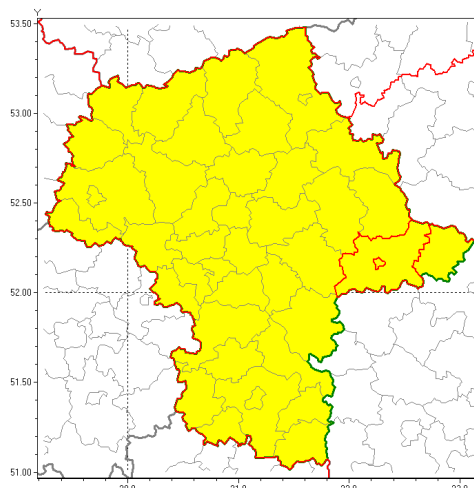

email: meteo.warszawa@imgw.pl

www: www.imgw.pl

Zasięg ostrzeżenia w województwie

Silna mgła

Ostrzeżenie meteorologiczne Nr 66

Nazwa biura	IMGW-PIB Centralne Biuro Prognoz Meteorologicznych w Warszawie
Zjawisko/stopień zagrożenia	Silna mgła/ 1
Obszar	województwo mazowieckie powiat siedlecki
Ważność	od godz. 23:00 dnia 22.10.2019 do godz. 10:00 dnia 23.10.2019
Przebieg	Na przeważającym obszarze prognozuje się gęste mgły ograniczające widzialność poniżej 200 m.
Prawdopodobieństwo wystąpienia zjawiska(%)	80%
Uwagi	Brak.
Dyrektor synoptyk IMGW-PIB	Michał Folwarski
Godzina i data wydania	godz. 12:32 dnia 22.10.2019
SMS	IMGW-PIB OSTRZEŻENIE: MGŁA/1 mazowieckie/siedlecki od 23:00/22.10 do 10:00/23.10.2019 widzialność poniżej 200 m.