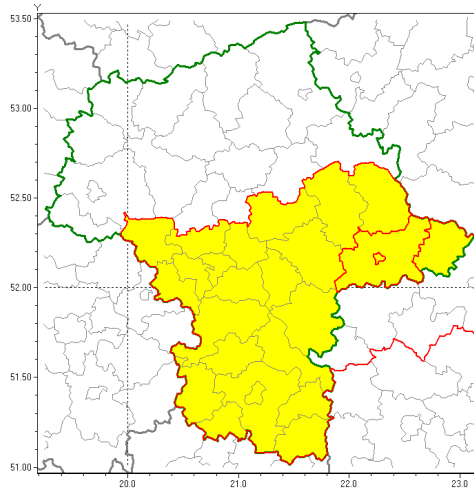

Zasięg ostrzeżenia w województwie

Ostrzeżenie meteorologiczne Nr 63

Nazwa biura	IMGW-PIB Centralne Biuro Prognoz Meteorologicznych w Warszawie
Zjawisko/stopień zagrożenia	Burze/ 1
Obszar	województwo mazowieckie powiat siedlecki
Ważność	od godz. 14:20 dnia 19.09.2019 do godz. 19:00 dnia 20.09.2019
Przebieg	Prognozuje się wystąpienie burz z opadami deszczu miejscami do 20 mm porywami wiatru do 75 km/h.
Prawdopodobieństwo wystąpienia zjawiska(%)	80%
Uwagi	Brak.
Dyrektor synoptyk IMGW-PIB	Michał Folwarski
Godzina i data wydania	godz. 14:19 dnia 19.09.2019
SMS	IMGW-PIB OSTRZEŻENIE: BURZE/1 mazowieckie/siedlecki od 14:20/19.09 do 19:00/20.09.2019 deszcz do 20 mm, porywy do 75 km/h.