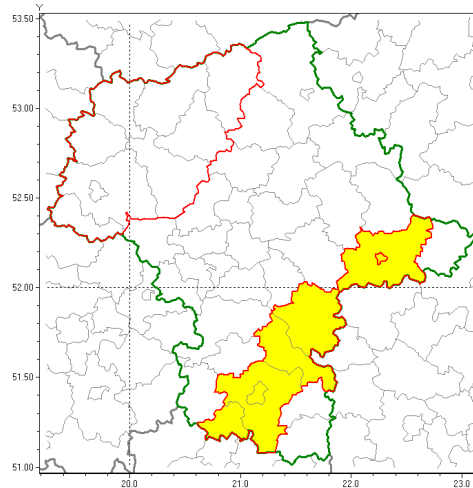

Zasięg ostrzeżenia w województwie

Silny deszcz z burzami

Ostrzeżenie meteorologiczne Nr 57

Nazwa biura	IMGW-PIB Centralne Biuro Prognoz Meteorologicznych w Warszawie
Zjawisko/stopień zagrożenia	Silny deszcz z burzami/ 1
Obszar	województwo mazowieckie powiat siedlecki
Ważność	od godz. 22:00 dnia 20.08.2019 do godz. 10:00 dnia 21.08.2019
Przebieg	Prognozuje się wystąpienie opadów deszczu okresami o natężeniu umiarkowanym i silnym. Prognozowana wysokość opadów za okres ważności Ostrzeżenia - miejscami od 30 mm do 40 mm. W trakcie opadów deszczu będzie występować powąburze z porywami wiatru do 65 km/h.
Prawdopodobieństwo wystąpienia zjawiska(%)	80%
Uwagi	Brak.
Dyrektor synoptyk IMGW-PIB	Anna Woźniak
Godzina i data wydania	godz. 11:38 dnia 20.08.2019
SMS	IMGW-PIB OSTRZEŻENIE: DESZCZ i BURZE/1 mazowieckie/siedlecki od 22:00/20.08 do 10:00/21.08.2019 30-40 mm; porywy 65km/h.