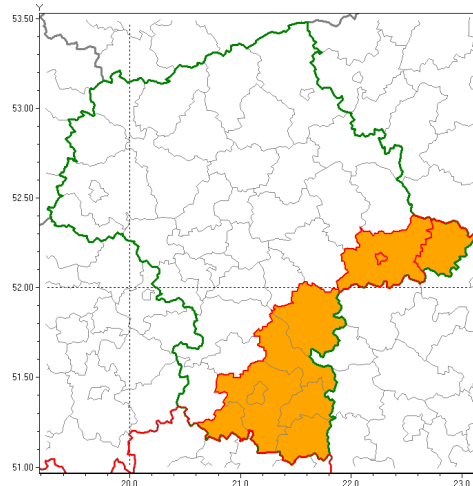

Zasięg ostrzeżenia w województwie

Burze z gradem

**Ostrzeżenie meteorologiczne Nr 55**

<b>Nazwa biura</b>	IMGW-PIB Centralne Biuro Prognoz Meteorologicznych w Warszawie
<b>Zjawisko/stopień zagrożenia</b>	Burze z gradem/ 2
<b>Obszar</b>	województwo mazowieckie <b>powiat siedlecki</b>
<b>Ważność</b>	od godz. 14:00 dnia 12.08.2019 do godz. 06:00 dnia 13.08.2019
<b>Przebieg</b>	Prognozuje się wystąpienie burz z opadami deszczu do 30 mm, lokalnie do 50 mm, oraz porywami wiatru do 100 km/h. Miejscami grad.
<b>Prawdopodobieństwo wystąpienia zjawiska(%)</b>	80%
<b>Uwagi</b>	W nocy prognozowane są także intensywne opady deszczu.
<b>Dyrektor synoptyk IMGW-PIB</b>	Kamil Walczak
<b>Godzina i data wydania</b>	godz. 08:27 dnia 12.08.2019
<b>SMS</b>	IMGW-PIB OSTRZEŻENIE: BURZE Z GRADEM/2 mazowieckie/siedlecki od 14:00/12.08 do 06:00/13.08.2019 deszcz 50 mm, porywy 100 km/h.