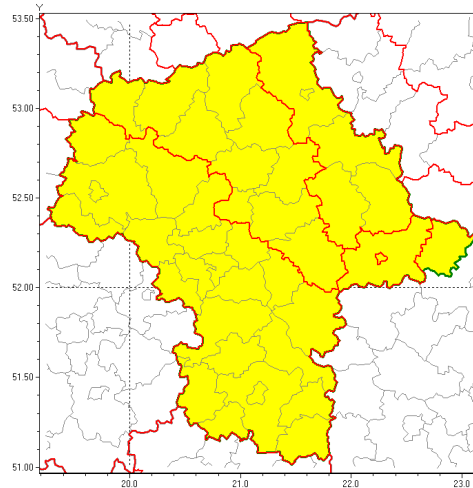

Zasięg ostrzeżenia w województwie

Burze z gradem

Ostrzeżenie meteorologiczne Nr 59

Nazwa biura	IMGW-PIB Centralne Biuro Prognoz Meteorologicznych w Warszawie
Zjawisko/stopień zagrożenia	Burze z gradem/ 1
Obszar	województwo mazowieckie powiat siedlecki
Ważność	od godz. 14:30 dnia 29.08.2019 do godz. 24:00 dnia 29.08.2019
Przebieg	Prognozuje się wystąpienie burz z opadami deszczu miejscami od 20 mm do 30 mm, lokalnie do 40 mm oraz porywami wiatru do 90 km/h. Miejscami może liwy grad.
Prawdopodobieństwo wystąpienia zjawiska(%)	80%
Uwagi	Brak.
Dyrektor synoptyk IMGW-PIB	Gracyna Dąbrowska
Godzina i data wydania	godz. 12:50 dnia 29.08.2019
SMS	IMGW-PIB OSTRZEŻENIE: BURZE Z GRADEM/1 mazowieckie/siedlecki od 14:30/29.08 do 24:00/29.08.2019 deszcz 40 mm, porywy 90 km/h.