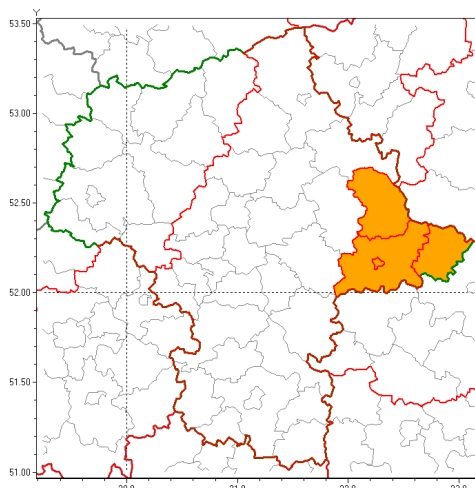

Zasięg ostrzeżenia w województwie

Burze z gradem

Ostrzeżenie meteorologiczne Nr 56

Nazwa biura	IMGW-PIB Centralne Biuro Prognoz Meteorologicznych w Warszawie
Zjawisko/stopień zagrożenia	Burze z gradem/ 2
Obszar	województwo mazowieckie powiat siedlecki
Ważność	od godz. 18:00 dnia 19.08.2019 do godz. 05:00 dnia 20.08.2019
Przebieg	Prognozuje się wystąpienie burz z opadami deszczu miejscami od 30 mm do 40 mm, lokalnie do 50 mm oraz porywami wiatru do 90 km/h. Miejscami grad.
Prawdopodobieństwo wystąpienia zjawiska(%)	80%
Uwagi	Brak.
Dyrektor synoptyk IMGW-PIB	Michał Folwarski
Godzina i data wydania	godz. 12:05 dnia 19.08.2019
SMS	IMGW-PIB OSTRZEŻENIE: BURZE Z GRADEM/2 mazowieckie/siedlecki od 18:00/19.08 do 05:00/20.08.2019 deszcz do 50 mm, porywy do 90 km/h.