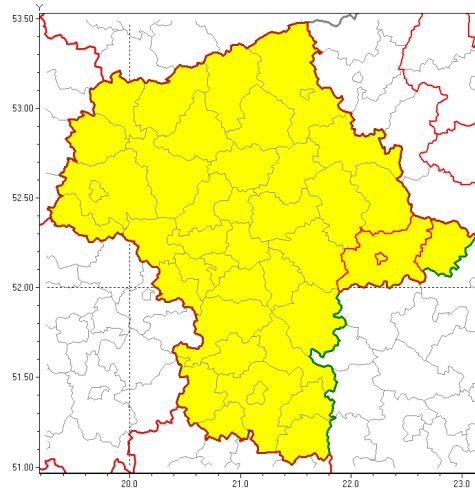

Zasięg ostrzeżenia w województwie

Burze z gradem

Ostrzeżenie meteorologiczne Nr 51

Nazwa biura	IMGW-PIB Centralne Biuro Prognoz Meteorologicznych w Warszawie
Zjawisko/stopień zagrożenia	Burze z gradem/ 1
Obszar	województwo mazowieckie powiat siedlecki
Ważność	od godz. 12:00 dnia 29.07.2019 do godz. 24:00 dnia 29.07.2019
Przebieg	Prognozuje się wystąpienie burz z opadami deszczu miejscami od 20 mm do 30 mm, lokalnie do 40 mm oraz porywami wiatru do 90 km/h. Miejscami grad.
Prawdopodobieństwo wystąpienia zjawiska(%)	90%
Uwagi	Brak.
Dyrektor synoptyk IMGW-PIB	Kamil Walczak
Godzina i data wydania	godz. 09:44 dnia 29.07.2019
SMS	IMGW-PIB OSTRZEŻENIE: BURZE Z GRADEM/1 mazowieckie/siedlecki od 12:00/29.07 do 24:00/29.07.2019 deszcz 40 mm, porywy 90 km/h.