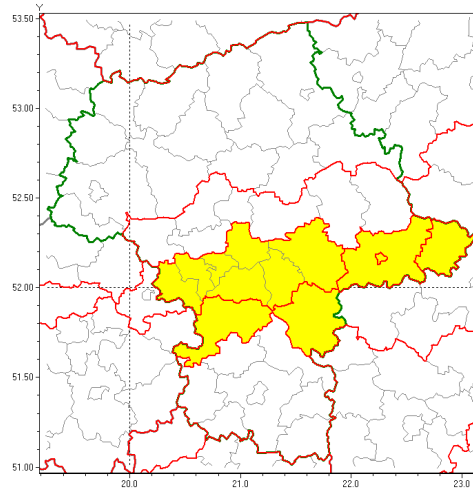

Zasięg ostrzeżenia w województwie

Burze z gradem

Ostrzeżenie meteorologiczne Nr 46

Nazwa biura	IMGW-PIB Centralne Biuro Prognoz Meteorologicznych w Warszawie
Zjawisko/stopień zagrożenia	Burze z gradem/ 1
Obszar	województwo mazowieckie powiat siedlecki
Ważność	od godz. 16:00 dnia 01.07.2019 do godz. 01:00 dnia 02.07.2019
Przebieg	Prognozuje się wystąpienie burz z opadami deszczu do 30 mm, lokalnie do 40 mm, oraz porywami wiatru do 80 km/h. Miejscami grad.
Prawdopodobieństwo wystąpienia zjawiska(%)	80%
Uwagi	Brak.
Dyrektor synoptyk IMGW-PIB	Kamil Walczak
Godzina i data wydania	godz. 11:36 dnia 01.07.2019
SMS	IMGW-PIB OSTRZEŻENIE: BURZE Z GRADEM/1 mazowieckie/siedlecki od 16:00/01.07 do 01:00/02.07.2019 deszcz 30 mm, lok. 40 mm, porywy 80 km/h, lok. grad.