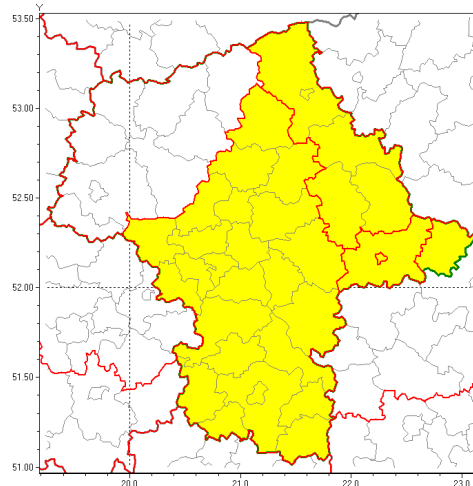

Zasięg ostrzeżenia w województwie

Burze z gradem

Ostrzeżenie meteorologiczne Nr 52

Nazwa biura	IMGW-PIB Centralne Biuro Prognoz Meteorologicznych w Warszawie
Zjawisko/stopień zagrożenia	Burze z gradem/ 1
Obszar	województwo mazowieckie powiat siedlecki
Ważność	od godz. 11:00 dnia 30.07.2019 do godz. 24:00 dnia 30.07.2019
Przebieg	Prognozuje się wystąpienie burz z opadami deszczu miejscami od 20 mm do 30 mm, lokalnie do 40 mm oraz porywami wiatru do 80 km/h. Miejscami grad.
Prawdopodobieństwo wystąpienia zjawiska(%)	80%
Uwagi	Brak.
Dyrektor synoptyk IMGW-PIB	Michał Ogrodnik
Godzina i data wydania	godz. 09:22 dnia 30.07.2019
SMS	IMGW-PIB OSTRZEŻA: BURZE Z GRADEM/1 mazowieckie/siedlecki od 11:00/30.07 do 24:00/30.07.2019 deszcz 40 mm, porywy 80 km/h.