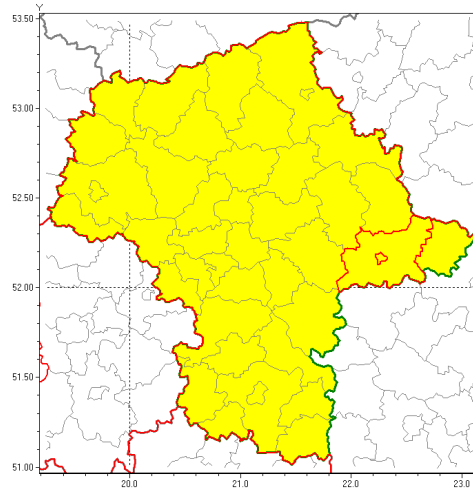

Zasięg ostrzeżenia w województwie

Burze z gradem

Ostrzeżenie meteorologiczne Nr 36

Nazwa biura	IMGW-PIB Centralne Biuro Prognoz Meteorologicznych w Warszawie
Zjawisko/stopień zagrożenia	Burze z gradem/ 1
Obszar	województwo mazowieckie powiat siedlecki
Ważność	od godz. 13:00 dnia 07.06.2019 do godz. 22:00 dnia 07.06.2019
Przebieg	Prognozuje się wystąpienie burz z opadami deszczu miejscami od 20 mm do 30 mm, lokalnie do 40 mm oraz porywami wiatru do 90 km/h. Miejscami może liwy grad.
Prawdopodobieństwo wystąpienia zjawiska(%)	80%
Uwagi	Brak.
Dyrektor synoptyk IMGW-PIB	Ewa Łapińska
Godzina i data wydania	godz. 08:58 dnia 07.06.2019
SMS	IMGW-PIB OSTRZEŻENIE: BURZE Z GRADEM/1 mazowieckie/siedlecki od 13:00/07.06 do 22:00/07.06.2019 deszcz 40 mm, porywy 90 km/h, grad.