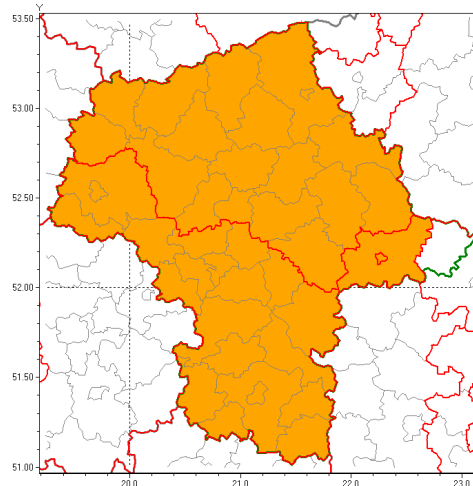

Zasięg ostrzeżenia w województwie

Burze z gradem

Ostrzeżenie meteorologiczne Nr 39

Nazwa biura	IMGW-PIB Centralne Biuro Prognoz Meteorologicznych w Warszawie
Zjawisko/stopień zagrożenia	Burze z gradem/ 2
Obszar	województwo mazowieckie powiat siedlecki
Ważność	od godz. 14:00 dnia 13.06.2019 do godz. 06:00 dnia 14.06.2019
Przebieg	Prognozuje się wystąpienie burz z opadami deszczu miejscami od 30 mm do 40 mm, lokalnie do 50 mm oraz porywami wiatru do 115 km/h. Miejscami grad.
Prawdopodobieństwo wystąpienia zjawiska(%)	85%
Uwagi	Brak.
Dyrektor synoptyk IMGW-PIB	Małgorzata Tomczuk
Godzina i data wydania	godz. 08:52 dnia 13.06.2019
SMS	IMGW-PIB OSTRZEŻENIE: BURZE Z GRADEM/2 mazowieckie/siedlecki od 14:00/13.06 do 06:00/14.06.2019 deszcz do 50 mm, porywy do 115 km/h.