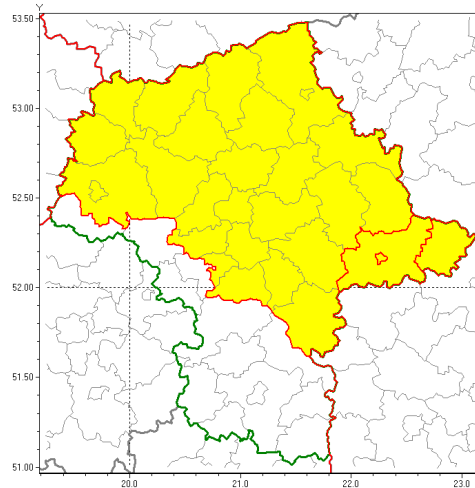

Zasięg ostrzeżenia w województwie

Burze z gradem

**Ostrzeżenie meteorologiczne Nr 26**

<b>Nazwa biura</b>	IMGW-PIB Biuro Prognoz Meteorologicznych w Poznaniu
<b>Zjawisko/stopień zagrożenia</b>	Burze z gradem/ 1
<b>Obszar</b>	województwo mazowieckie <b>powiat siedlecki</b>
<b>Ważność</b>	od godz. 15:00 dnia 16.05.2019 do godz. 23:30 dnia 16.05.2019
<b>Przebieg</b>	Prognozuje się wystąpienie miejscami burz z opadami deszczu do 30 mm oraz porywami wiatru do 70 km/h. Lokalnie możliwe liwy grad.
<b>Prawdopodobieństwo wystąpienia zjawiska(%)</b>	80%
<b>Uwagi</b>	Brak.
<b>Dyrektor synoptyk IMGW-PIB</b>	Barbara Wrzesińska
<b>Godzina i data wydania</b>	godz. 13:40 dnia 16.05.2019
<b>SMS</b>	IMGW-PIB OSTRZEŻENIE: BURZE Z GRADEM/1 mazowieckie/siedlecki od 15:00/16.05 do 23:30/16.05.2019 deszcz 30 mm, porywy 70 km/h, lok grad.