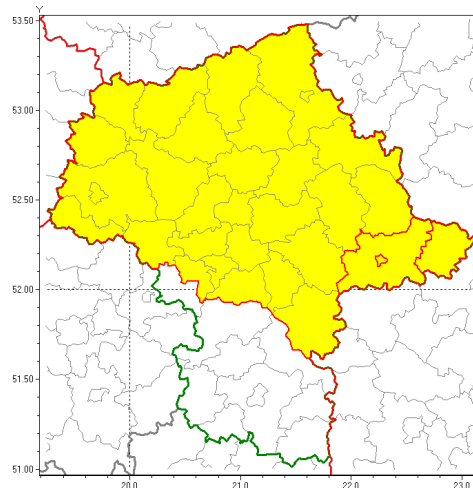

Zasięg ostrzeżenia w województwie

Intensywne opady deszczu z burzami

Ostrzeżenie meteorologiczne Nr 25

Nazwa biura	IMGW-PIB Centralne Biuro Prognoz Meteorologicznych w Warszawie
Zjawisko/stopień zagrożenia	Intensywne opady deszczu z burzami/ 1
Obszar	województwo mazowieckie powiat siedlecki
Ważność	od godz. 18:00 dnia 15.05.2019 do godz. 18:00 dnia 16.05.2019
Przebieg	Prognozuje się wystąpienie opadów deszczu okresami o natężeniu umiarkowanym lub silnym. Prognozowana wysokość opadów za okres ważności Ostrzeżenia - od 15 mm do 30 mm, lokalnie do 40 mm. W trakcie opadów deszczu będzie występować powalające burze z porywami wiatru do 70 km/h.
Prawdopodobieństwo wystąpienia zjawiska(%)	80%
Uwagi	Brak.
Dyrektor synoptyk IMGW-PIB	Michał Ogrodnik
Godzina i data wydania	godz. 12:05 dnia 15.05.2019
SMS	IMGW-PIB OSTRZEŻENIE: DESZCZ i BURZE/1 mazowieckie/siedlecki od 18:00/15.05 do 18:00/16.05.2019 15 - 30 mm, lokalnie 40 mm; porywy 70km/h.