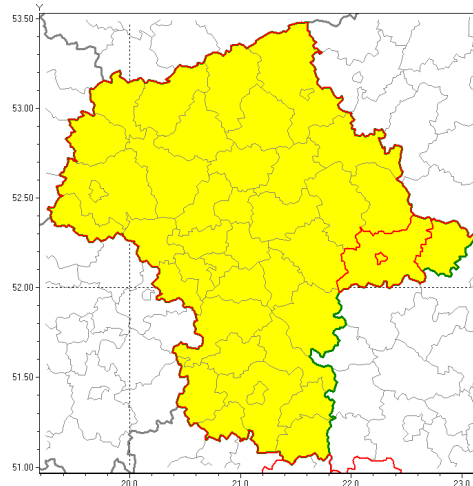

Zasięg ostrzeżenia w województwie

Burze z gradem

**Ostrzeżenie meteorologiczne Nr 30**

<b>Nazwa biura</b>	IMGW-PIB Centralne Biuro Prognoz Meteorologicznych w Warszawie
<b>Zjawisko/stopień zagrożenia</b>	Burze z gradem/ 1
<b>Obszar</b>	województwo mazowieckie <b>powiat siedlecki</b>
<b>Ważność</b>	od godz. 11:00 dnia 21.05.2019 do godz. 21:00 dnia 21.05.2019
<b>Przebieg</b>	Prognozuje się wystąpienie burz z opadami deszczu do 20 mm, lokalnie do 30 mm oraz porywami wiatru do 65 km/h. Miejscami grad.
<b>Prawdopodobieństwo wystąpienia zjawiska(%)</b>	80%
<b>Uwagi</b>	Brak.
<b>Dyrektor synoptyk IMGW-PIB</b>	Anna Woźniak
<b>Godzina i data wydania</b>	godz. 08:08 dnia 21.05.2019
<b>SMS</b>	IMGW-PIB OSTRZEŻA: BURZE Z GRADEM/1 mazowieckie/siedlecki od 11:00/21.05 do 21:00/21.05.2019 deszcz 40 mm, porywy 90 km/h.