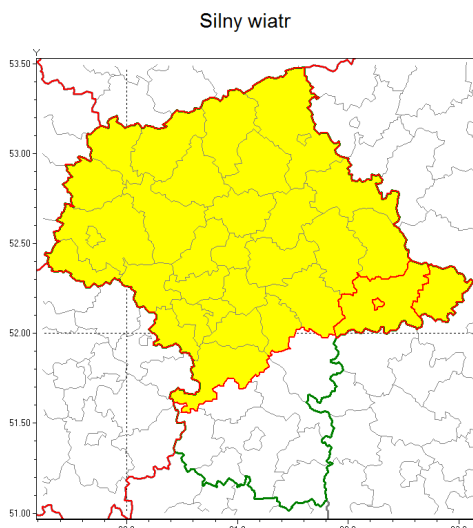

Zasięg ostrzeżenia w województwie

Ostrzeżenie meteorologiczne Nr 16

Nazwa biura	IMGW-PIB Centralne Biuro Prognoz Meteorologicznych w Warszawie
Zjawisko/stopień zagrożenia	Silny wiatr/ 1
Obszar	województwo mazowieckie powiat siedlecki
Ważność	od godz. 10:00 dnia 08.03.2019 do godz. 20:00 dnia 08.03.2019
Przebieg	Przewiduje się wystąpienie silnego wiatru o średniej prędkości od 25 km/h do 35 km/h, w porywach do 75 km/h z północnego zachodu i zachodu.
Prawdopodobieństwo wystąpienia zjawiska(%)	80%
Uwagi	Brak.
Dyrektor synoptyk IMGW-PIB	Kamil Walczak
Godzina i data wydania	godz. 19:22 dnia 07.03.2019
SMS	IMGW-PIB OSTRZEŻENIE: WIATR/1 mazowieckie/siedlecki od 10:00/08.03 do 20:00/08.03.2019 prędkość do 35 km/h, porywy do 75 km/h, SW i W.