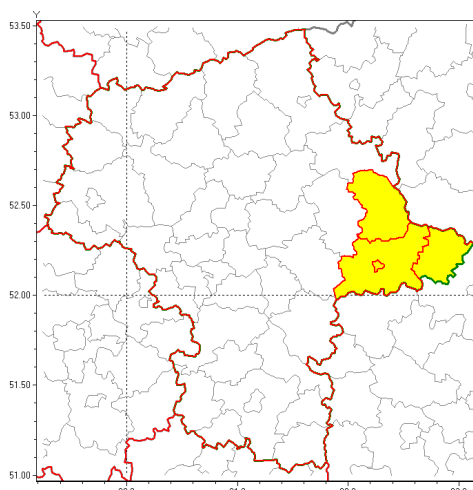

Zasięg ostrzeżenia w województwie

Silny wiatr

Ostrzeżenie meteorologiczne Nr 19

Nazwa biura	IMGW-PIB Centralne Biuro Prognoz Meteorologicznych w Warszawie
Zjawisko/stopień zagrożenia	Silny wiatr/ 1
Obszar	województwo mazowieckie powiat siedlecki
Ważność	od godz. 01:00 dnia 16.03.2019 do godz. 13:00 dnia 16.03.2019
Przebieg	Przewiduje się wystąpienie silnego, zachodniego wiatru o średniej prędkości od 25 km/h do 30 km/h, w porywach miejscami do około 80 km/h.
Prawdopodobieństwo wystąpienia zjawiska(%)	85%
Uwagi	Brak.
Dyrektor synoptyk IMGW-PIB	Michał Jaworski
Godzina i data wydania	godz. 11:55 dnia 15.03.2019
SMS	IMGW-PIB OSTRZEŻENIE: WIATR/1 mazowieckie/siedlecki od 01:00/16.03 do 13:00/16.03.2019 prędkość do 30 km/h, porywy do 80 km/h, W.