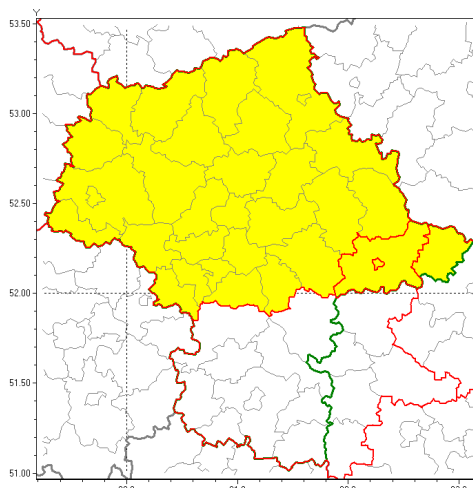

### Zasięg ostrzeżenia w województwie

Opady marznące

### Ostrzeżenie meteorologiczne Nr 13

<b>Nazwa biura</b>	IMGW-PIB Centralne Biuro Prognoz Meteorologicznych w Warszawie
<b>Zjawisko/stopień zagrożenia</b>	Opady marznące/ 1
<b>Obszar</b>	województwo mazowieckie <b>powiat siedlecki</b>
<b>Ważność</b>	od godz. 21:00 dnia 01.02.2019 do godz. 05:00 dnia 02.02.2019
<b>Przebieg</b>	Prognozuje się miejscami wystąpienie słabych opadów marznącego deszczu oraz mroźki powodujących gołoledź.
<b>Prawdopodobieństwo wystąpienia zjawiska(%)</b>	80%
<b>Uwagi</b>	Brak.
<b>Dyrektor synoptyk IMGW-PIB</b>	Mateusz Barczyk
<b>Godzina i data wydania</b>	godz. 12:26 dnia 01.02.2019
<b>SMS</b>	IMGW-PIB OSTRZEŻENIE: MARZĄCE OPADY/1 mazowieckie/siedlecki od 21:00/01.02 do 05:00/02.02.2019 marznące opady, drogi liskie.