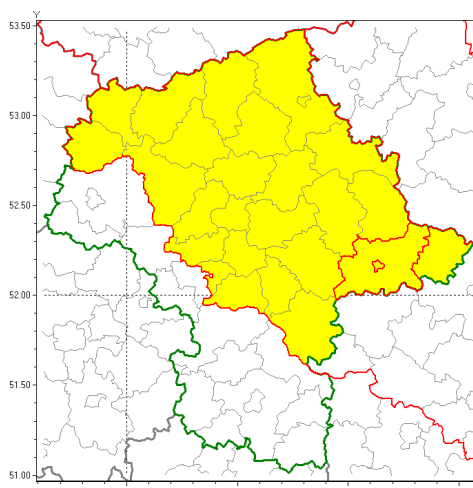

Zasięg ostrzeżenia w województwie

Oblodzenie

Ostrzeżenie meteorologiczne Nr 15

Nazwa biura	IMGW-PIB Centralne Biuro Prognoz Meteorologicznych w Warszawie
Zjawisko/stopień zagrożenia	Oblodzenie/ 1
Obszar	województwo mazowieckie powiat siedlecki
Ważność	od godz. 19:00 dnia 21.02.2019 do godz. 09:00 dnia 22.02.2019
Przebieg	Prognozuje się zamarzanie mokrej nawierzchni dróg i chodników po opadach deszczu ze śniegiem lub mokrego śniegu. Temperatura minimalna od -6°C do -4°C , temperatura minimalna gruntu od -7°C do -5°C .
Prawdopodobieństwo wystąpienia zjawiska(%)	80%
Uwagi	Po okresie ważności ostrzeżenia nadal prognozuje się ujemne temperatury powietrza.
Dyrektor synoptyk IMGW-PIB	Kamil Walczak
Godzina i data wydania	godz. 11:39 dnia 21.02.2019
SMS	IMGW-PIB OSTRZEŻENIE: OBLODZENIE/1 mazowieckie/siedlecki od 19:00/21.02 do 09:00/22.02.2019 temp. min. od -6 st. do -4 st., przy gruncie do -7 st., lisko.