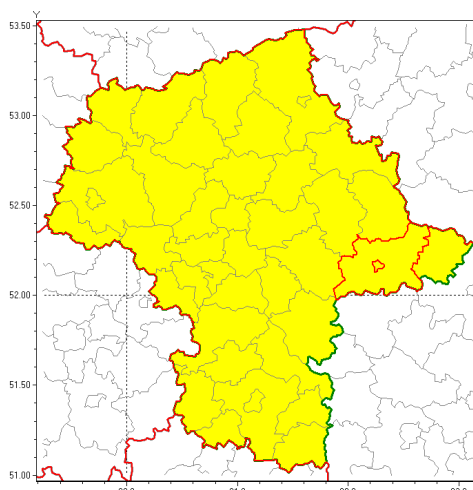

Zasięg ostrzeżenia w województwie

Oblodzenie

Ostrzeżenie meteorologiczne Nr 10

Nazwa biura	IMGW-PIB Centralne Biuro Prognoz Meteorologicznych w Warszawie
Zjawisko/stopień zagrożenia	Oblodzenie/ 1
Obszar	województwo mazowieckie powiat siedlecki
Ważność	od godz. 20:00 dnia 29.01.2019 do godz. 08:00 dnia 30.01.2019
Przebieg	Prognozuje się zamrażanie mokrej nawierzchni dróg i chodników po opadach deszczu ze śniegiem i śniegu. Temperatura minimalna od -6°C do -4°C , temperatura minimalna gruntu około -7°C .
Prawdopodobieństwo wystąpienia zjawiska(%)	80%
Uwagi	Brak.
Dyrektor synoptyk IMGW-PIB	Mariusz Cebula
Godzina i data wydania	godz. 14:27 dnia 29.01.2019
SMS	IMGW-PIB OSTRZEŻENIE: OBLODZENIE/1 mazowieckie/siedlecki od 20:00/29.01 do 08:00/30.01.2019 temp. min. od -6 st. do -4 st., przy gruncie do -7 st., lisko.