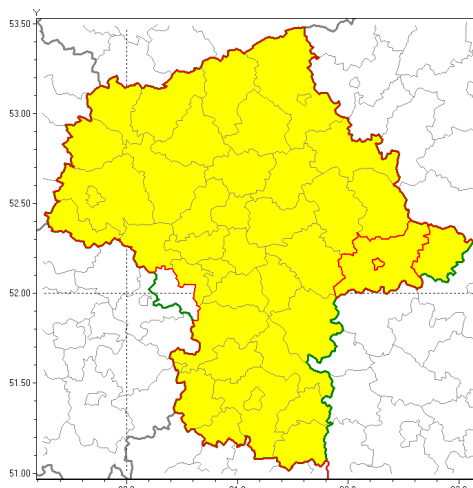

Zasięg ostrzeżenia w województwie

Oblodzenie

**Ostrzeżenie meteorologiczne Nr 12**

Nazwa biura	IMGW-PIB Centralne Biuro Prognoz Meteorologicznych w Warszawie
Zjawisko/stopień zagrożenia	Oblodzenie/ 1
Obszar	województwo mazowieckie powiat siedlecki
Ważność	od godz. 18:00 dnia 31.01.2019 do godz. 08:00 dnia 01.02.2019
Przebieg	Prognozuje się zamarzanie mokrej nawierzchni dróg i chodników po opadach mokrego śniegu i deszczu ze śniegiem. Temperatura minimalna około -3°C , temperatura minimalna gruntu około -4°C .
Prawdopodobieństwo wystąpienia zjawiska(%)	80%
Uwagi	Brak.
Dyrektor synoptyk IMGW-PIB	Katarzyna Cisiłowska
Godzina i data wydania	godz. 14:03 dnia 31.01.2019
SMS	IMGW-PIB OSTRZEŻENIE: OBLODZENIE/1 mazowieckie/siedlecki od 18:00/31.01 do 08:00/01.02.2019 temp. min. od -4°C do -2°C , przy gruncie do -5°C , lisko.