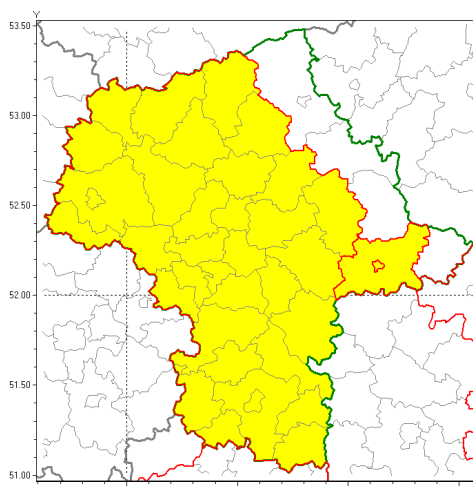

## Zasięg ostrzeżenia w województwie

Oblodzenie

**Ostrzeżenie meteorologiczne Nr 9**

<b>Nazwa biura</b>	IMGW-PIB Centralne Biuro Prognoz Meteorologicznych w Warszawie
<b>Zjawisko/stopień zagrożenia</b>	Oblodzenie/ 1
<b>Obszar</b>	województwo mazowieckie <b>powiat siedlecki</b>
<b>Ważność</b>	od godz. 16:00 dnia 28.01.2019 do godz. 08:00 dnia 29.01.2019
<b>Przebieg</b>	Prognozuje się zamrażanie mokrej nawierzchni dróg i chodników w trakcie i po opadach deszczu ze śniegiem i mokrego śniegu. Temperatura minimalna około -2°C, -1°C, temperatura minimalna gruntu około -3°C.
<b>Prawdopodobieństwo wystąpienia zjawiska(%)</b>	90%
<b>Uwagi</b>	Brak.
<b>Dyrektor synoptyk IMGW-PIB</b>	Michał Ogrodnik
<b>Godzina i data wydania</b>	godz. 10:40 dnia 28.01.2019
<b>SMS</b>	IMGW-PIB OSTRZEŻENIE: OBLODZENIE/1 mazowieckie/siedlecki od 16:00/28.01 do 08:00/29.01.2019 temp. min. od -2 st. do -1 st., przy gruncie do -3 st., lisko.